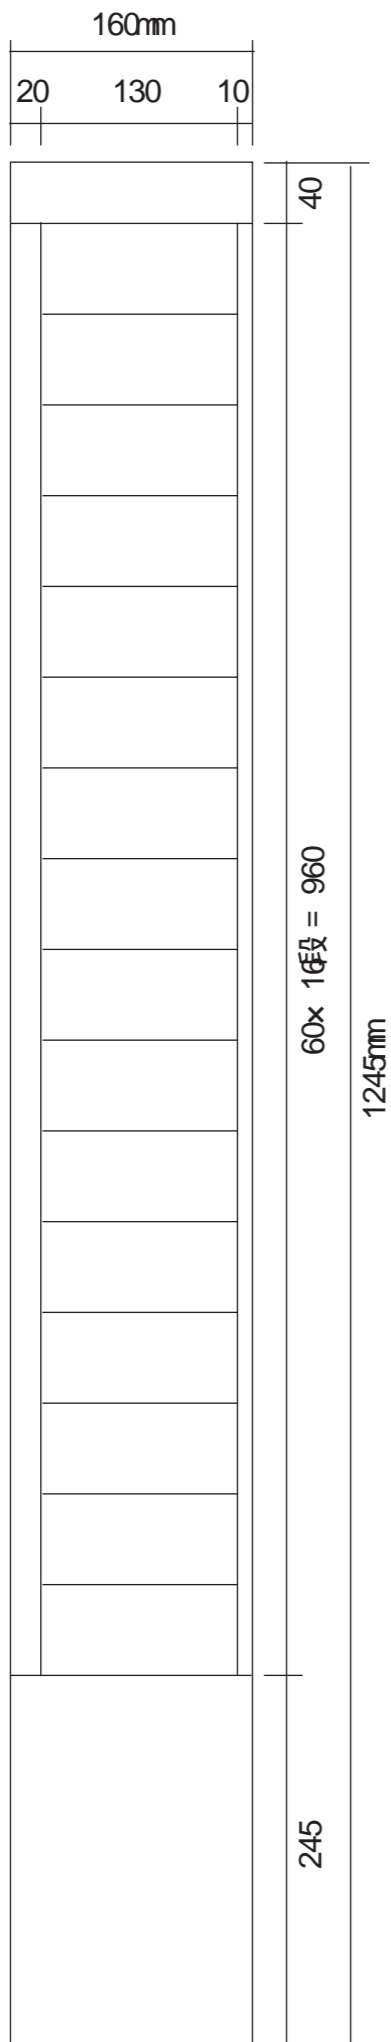

商品コード

色 アイボリー
 適応カード寸法 W105 x 297
 ポケットサイズ W130 深さ 237mm

ポケットの厚み 約5mm

日付	2011年11月18日	尺度	1/5	設計		製図		検図	
名称	カードラック	品番	TA-4H		図番				