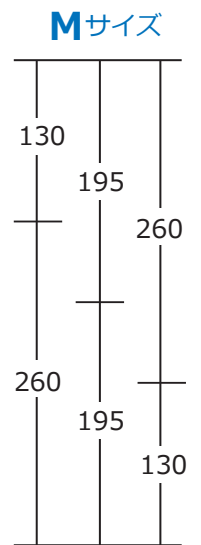

# 棚板間の有効寸法 (mm)

各サイズ上・中・下の3段階で  
棚板を入れる事ができます。  
奥行きは各サイズ 415mm

上に入れた場合  
中に入れた場合  
下に入れた場合

上に入れた場合  
中に入れた場合  
下に入れた場合

上に入れた場合  
中に入れた場合  
下に入れた場合