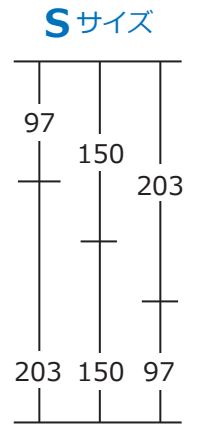

# 棚板間の有効寸法 (mm)

各サイズ上・中・下の3段階で  
棚板を入れる事ができます。  
奥行きは各サイズ 415mm

上に入れた場合  
中に入れた場合  
下に入れた場合

上に入れた場合  
中に入れた場合  
下に入れた場合

上に入れた場合  
中に入れた場合  
下に入れた場合